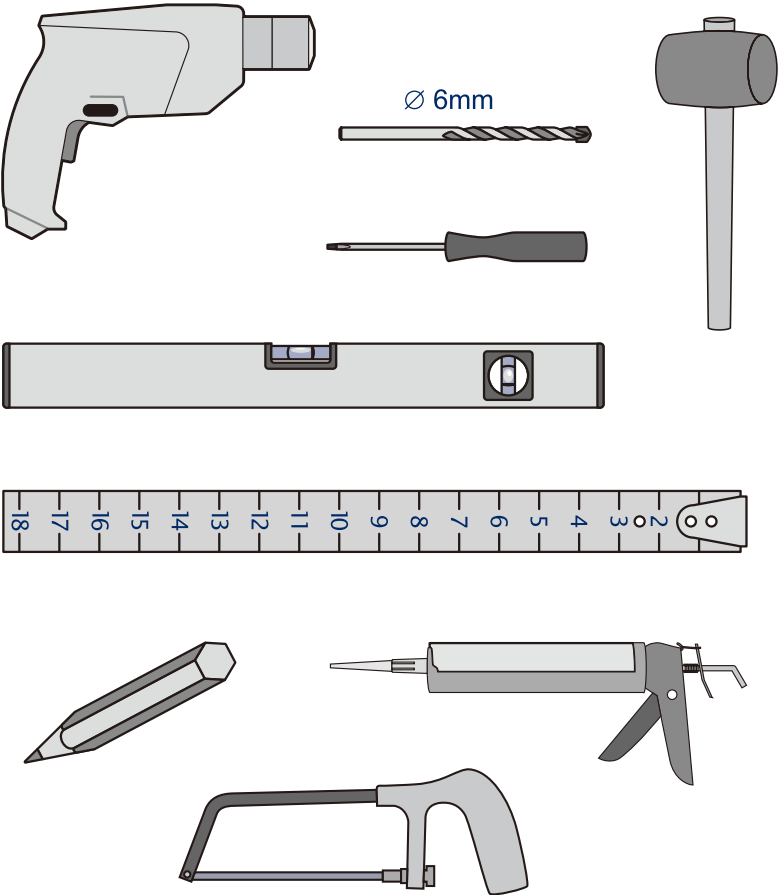

additional tools