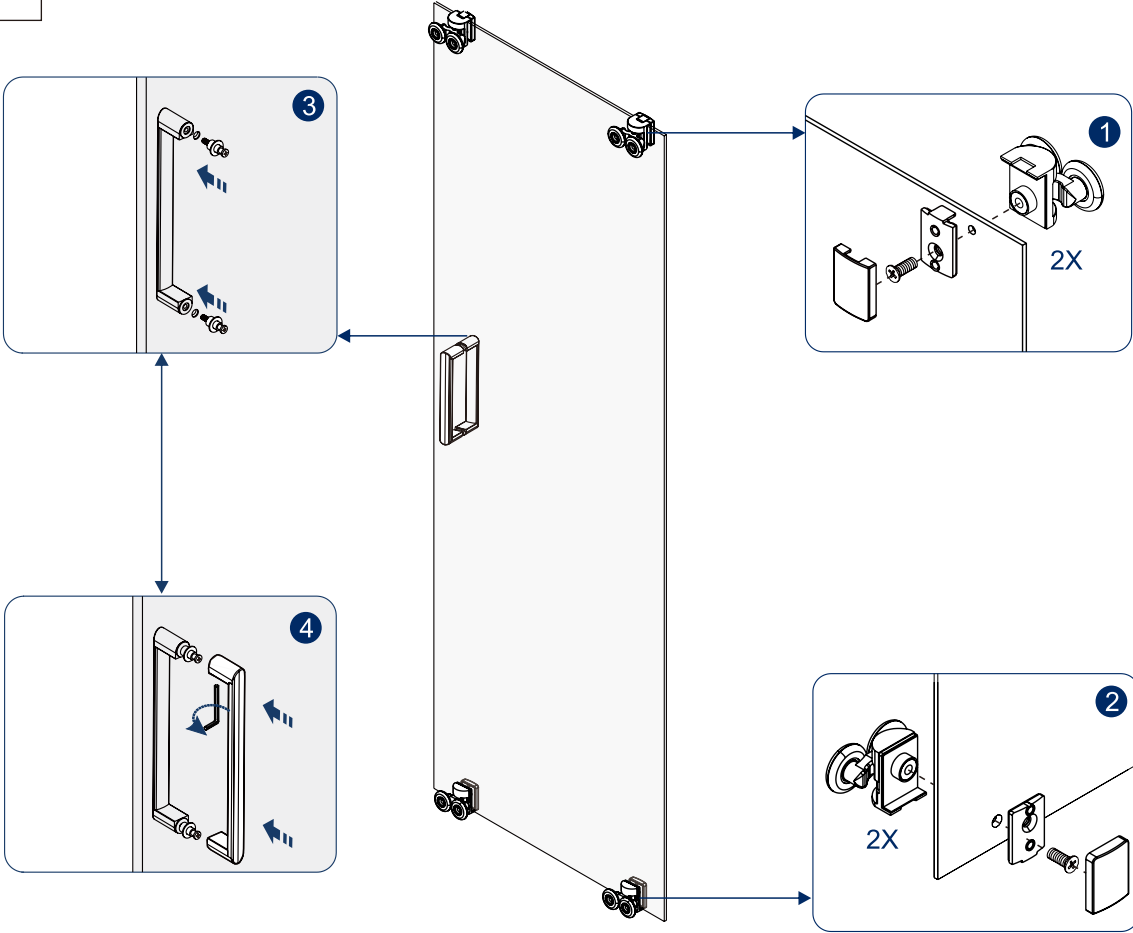

NL Verzeker u dat er bij de boorplaatsen geen leidingen of elektrische draden in de muur zitten.
GB Always be aware of hidden pipes and wires when drilling into walls and floors.
FR Avant de percer, s'assurer qu'il n'y a pas de tuyaux ou fils électrique caché dans le mur.
DE Bitte prüfen Sie ob sich an den Bohrstellen keine Leitungen oder elektrische Kabel befinden.

3.

4.

5.

6.

7.

8.

9.

10.

11.

12.

additional tools

included

13.

14.

15.

16.

17.

NO	Qty	Description
1	1	Handle
2	1	Gasket
3	1	Moving panel
4	2	Spring Loaded Roller
5	1	Rail profile
6	2	Fixed Top Roller
7	1	Gasket kit for door and fixed panel
8	1	Gasket kit for door and fixed panel
9	1	Rail profile
10	2	Squeeze gasket
11	2	Channel cap extrusion
12	4	Screw M4 x 10
13	10	Sleeve for screw
14	1	Materials tape
15	1	Fixed panel
16	10	Wall anchor
17	2	Chrome Wall Channel
18	10	Glass Wedge spacer
19	8	Screw cap