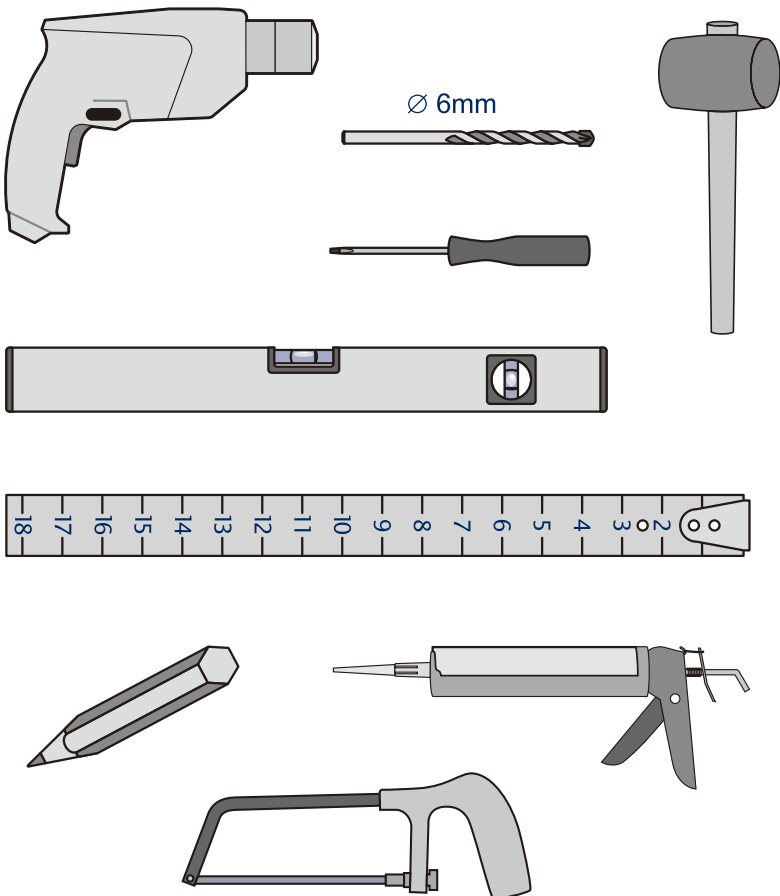

additional tools