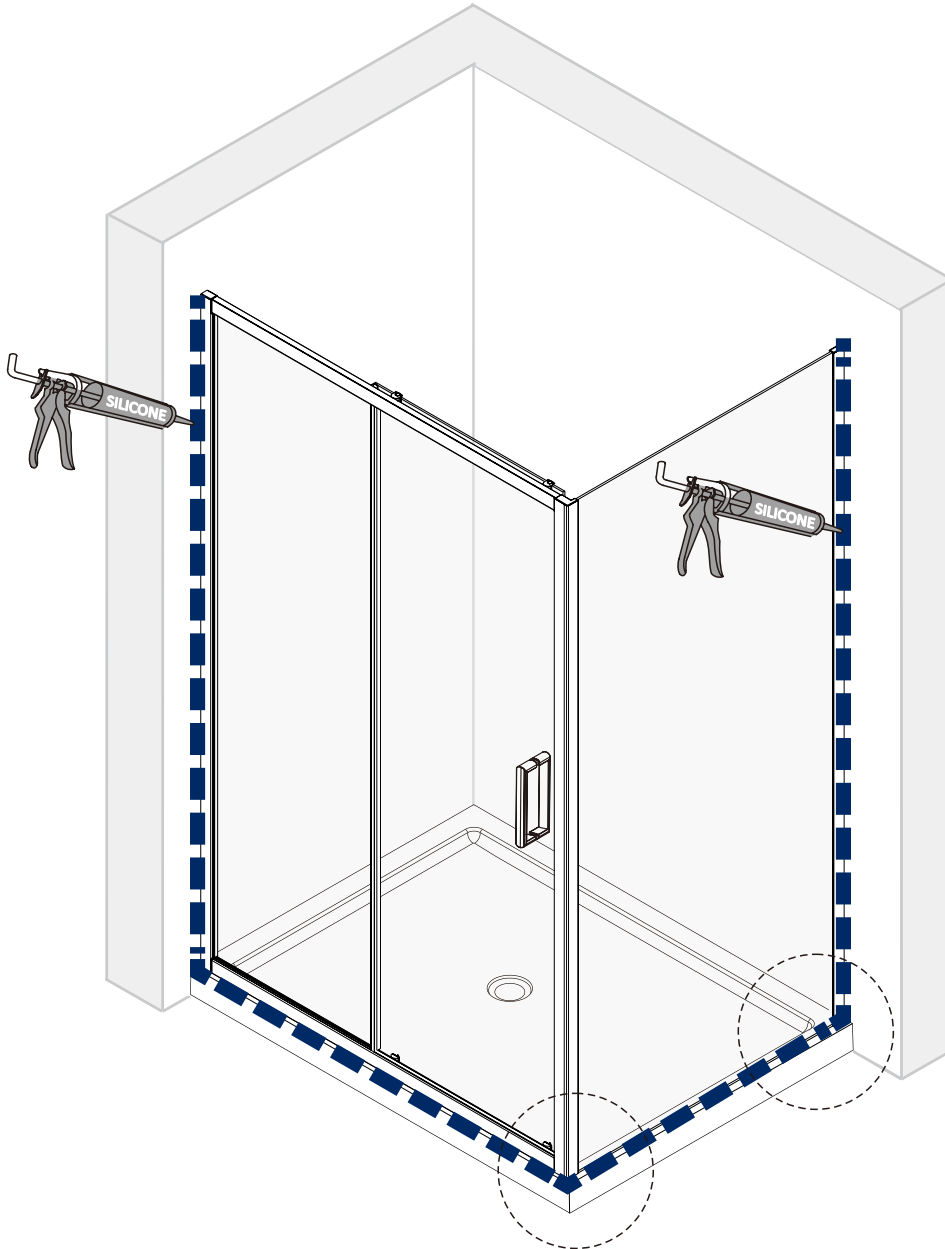

NL Verzeker u dat er bij de boorplaatsen geen leidingen of elektrische draden in de muur zitten.
GB Always be aware of hidden pipes and wires when drilling into walls and floors.
FR Avant de percer, s'assurer qu'il n'y a pas de tuyaux ou fils électrique caché dans le mur.
DE Bitte prüfen Sie ob sich an den Bohrstellen keine Leitungen oder elektrische Kabel befinden.

17.

NO	Qty	Description
1	1	Handle
2	1	Gasket
3	1	Moving panel
4	2	Spring Loaded Roller
5	1	Rail profile
6	2	Fixed Top Roller
7	1	Gasket kit for door and fixed panel
8	1	Gasket kit for door and fixed panel
9	1	Rail profile
10	2	Squeeze gasket
11	2	Channel cap extrusion
12	4	Screw M4 x 10
13	10	Sleeve for screw
14	1	Materials tape
15	1	Fixed panel
16	10	Wall anchor
17	2	Chrome Wall Channel
18	10	Glass Wedge spacer
19	8	Screw cap