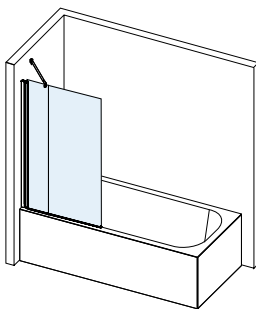

105 serie douches

- ◆ De douchewanden uit de 105 serie scharnieren direct aan de muur.
- ◆ De 105 serie is uitgevoerd met 6 mm veiligheidsglas en chromen afwerking.
- ◆ Badwanden zijn ook verkrijgbaar met Kabana glas.
- ◆ Deze serie is links en rechts te monteren.
- ◆ Het autoclose systeem en de magneetsluiting zorgen dat de deur automatisch sluit.

PROGRAMMA.

Inloop A3
75 x 195 cm (740-760 mm)
90 x 195 cm (890-910 mm)
100 x 195 cm (990-1010 mm)

Swingdeur
90 x 195 cm (890-905 mm)
100 x 195 cm (990-1005 mm)

Pendeldeuren
90 x 195 cm (890-905 mm)
100 x 195 cm (990-1005 mm)

Swingdeur met zijwand
90 x 90 x 195 cm
(875-890 x 875-890 mm)

100 x 100 x 195 cm
(975-990 x 975-990 mm)

Hoekinstap
90 x 90 x 195 cm
(875-890 x 875-890 mm)

100 x 100 x 195 cm
(975-990 x 975-990 mm)

Kwartrond
70 x 90 x 195 cm
(675-690 x 675-690 mm)

90 x 90 x 195 cm
(875-890 x 875-890 mm)

100 x 100 x 195 cm
(975-990 x 975-990 mm)

Badwand 1-delig
70 x 140 cm (700-720 mm)

Badwand 2-delig
100 x 140 cm (995-1015 mm)

Voor technische informatie vraag je verkoopmedewerker of kijk op: