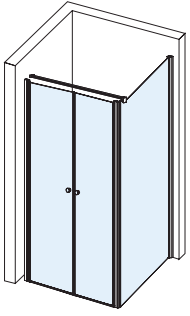

BADWANDEN

- ◆ De 1-delige badwand is een transparante oplossing die volledig naar binnen en naar buiten toe draait.
- ◆ De 2-delige badwand heeft 1 vast glaspaneel. Het draaideel komt zo minder snel tegen bijvoorbeeld een radiator of kraan.
- ◆ De vouw/pendel badwand is een extra brede wand die in 2 delen helemaal weg te draaien is. En dat is wel zo handig.

Swingdeur 2-delig (i.c.m. zijwand)

80 x 197 cm (792-802 mm)
90 x 197 cm (892-902 mm)
100 x 197 cm (992-1002 mm)
110 x 197 cm (1092-1102 mm)
120 x 197 cm (1192-1202 mm)

Vouw-pendeldeur (i.c.m. zijwand)

80 x 197 cm (790-800 mm)
90 x 197 cm (890-900 mm)

Pendeldeuren (i.c.m. zijwand)

80 x 197 cm (790-800 mm)
90 x 197 cm (890-900 mm)
100 x 197 cm (990-1000 mm)

Zijwand

80 x 197 cm (785-795 mm)
90 x 197 cm (885-895 mm)
100 x 197 cm (985-995 mm)

Code douches

- ◇ De Code serie is uitgevoerd met 6 mm veiligheidsglas (helder of met gesatineerde band) en zilver hoogglans afwerking.
- ◇ Deze serie is links en rechts te monteren.
- ◇ Code is voorzien van een antikalk coating.

Zijwand (voor pendeldeuren)
 80 x 197 cm (792-802 mm)
 90 x 197 cm (892-902 mm)
 100 x 197 cm (992-1002 mm)

Kwart rond 2-delig
 80 x 80 x 197 cm (781-791 mm)
 90 x 90 x 197 cm (881-891 mm)
 100 x 100 x 197 cm (981-991 mm)