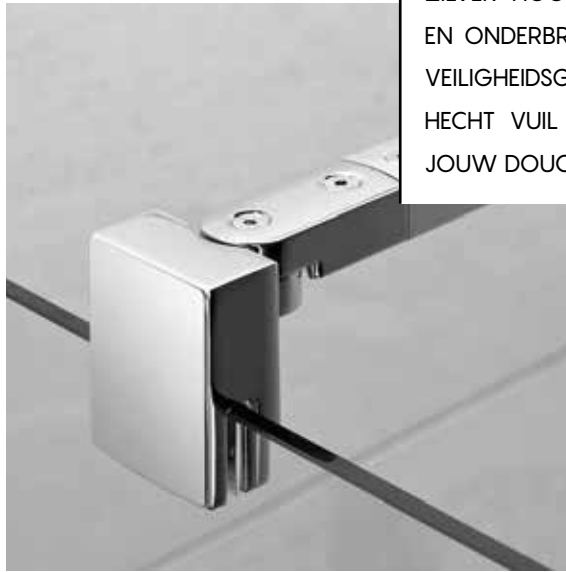

DETAILS DIE ER TOE DOEN

- ◆ Het auto close systeem van de Code zorgt ervoor dat de deur automatisch sluit.
- ◆ Iedere douchedeur is te plaatsen met of zonder de meegeleverde aluminium dorpel. De dorpel zorgt voor een betere waterkering. Zonder dorpel wordt jouw douche volledig drempelloos. De meegeleverde lekstrip zorgt dan toch voor een goede waterkering.
- ◆ De fraaie stabilisatiesteun zorgt ervoor dat je douche staat als een huis.

RUIMTEBESPAREND.

IDEAAL VOOR KLEINERE BADKAMERS: VOUW/PENDELDEUREN KUNNEN HELEMAAL WEGGEDRAAID WORDEN.

VOOR ALLE BADKAMERS

- ◆ Voor ieder formaat badkamer biedt de Code serie talloze mogelijkheden. Zo zijn er al deuren voor een nis vanaf 70 cm tot maar liefst 140 cm. En met ruimte besparende deuren, zoals pendeldeuren, vouwdeuren en deuren met een vast paneel, wordt een ruime douche al snel mogelijk.
- ◆ Alle deuren van de Code serie draaien bovendien naar buiten en naar binnen. Door een deur naar binnen te draaien ontstaat veel meer ruimte in je badkamer.
- ◆ Kom je er niet uit met onze standaardoplossingen? Geen probleem. We kunnen Code in veel gevallen helemaal op maat maken.

BADWANDEN

- ◆ De 1-delige badwand is een transparante oplossing die volledig naar binnen en naar buiten toe draait.
- ◆ De 2-delige badwand heeft 1 vast glaspaneel. Het draaideel komt zo minder snel tegen bijvoorbeeld een radiator of kraan.
- ◆ De vouw/pendel badwand is een extra brede wand die in 2 delen helemaal weg te draaien is. En dat is wel zo handig.