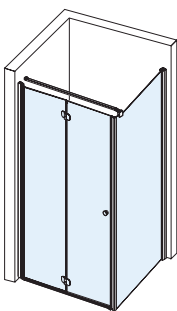

BADWANDEN

- ◆ De 1-delige badwand is een transparante oplossing die volledig naar binnen en naar buiten toe draait.
- ◆ De 2-delige badwand heeft 1 vast glaspaneel. Het draaideel komt zo minder snel tegen bijvoorbeeld een radiator of kraan.
- ◆ De vouw/pendel badwand is een extra brede wand die in 2 delen helemaal weg te draaien is. En dat is wel zo handig.

Inline (2 vaste delen)

120 x 197 cm (1190-1210 mm)
130 x 197 cm (1290-1310 mm)
140 x 197 cm (1390-1410 mm)

Swingdeur (i.c.m. zijwand)

80 x 197 cm (790-800 mm)
90 x 197 cm (890-900 mm)
100 x 197 cm (990-1000 mm)

Swingdeur 2-delig (i.c.m. zijwand)

80 x 197 cm (792-802 mm)
90 x 197 cm (892-902 mm)
100 x 197 cm (992-1002 mm)
110 x 197 cm (1092-1102 mm)
120 x 197 cm (1192-1202 mm)

Vouw-pendeldeur (i.c.m. zijwand)

80 x 197 cm (790-800 mm)
90 x 197 cm (890-900 mm)

Pendeldeuren (i.c.m. zijwand)

80 x 197 cm (790-800 mm)
90 x 197 cm (890-900 mm)
100 x 197 cm (990-1000 mm)

Zijwand

80 x 197 cm (785-795 mm)
90 x 197 cm (885-895 mm)
100 x 197 cm (985-995 mm)

Code douches

- ◇ De Code serie is uitgevoerd met 6 mm veiligheidsglas (helder of met gesatineerde band) en zilver hoogglans afwerking.
- ◇ Deze serie is links en rechts te monteren.
- ◇ Code is voorzien van een antikalk coating.