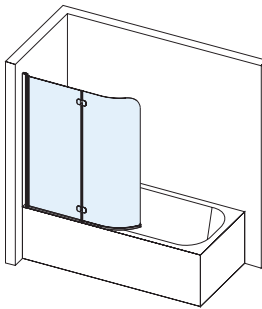

Kwart rond 4-delig
 80 x 80 x 197 cm (788-798 mm)
 90 x 90 x 197 cm (888-898 mm)
 100 x 100 x 197 cm (988-998 mm)

Hoekinstap 2-delig
 80 x 80 x 197 cm (785-795 mm)
 90 x 90 x 197 cm (885-895 mm)
 100 x 100 x 197 cm (985-995 mm)

Hoekinstap 4-delig
 80 x 80 x 197 cm (792-802 mm)
 90 x 90 x 197 cm (892-902 mm)
 100 x 100 x 197 cm (992-1002 mm)

Vouw-pendel hoekinstap
 80 x 80 x 197 cm (785-795 mm)
 90 x 90 x 197 cm (885-895 mm)
 100 x 100 x 197 cm (985-995 mm)

Badwand 1-delig
 50 x 152 cm (500-510 mm)
 70 x 152 cm (700-710 mm)

Badwand 2-delig
 110 x 152 cm (1090-1100 mm)
 130 x 152 cm (1290-1300 mm)

Vouw-pendel badwand
 130 x 152 cm (1300-1310 mm)

Voor technische informatie vraag je verkoopmedewerker of kijk op: