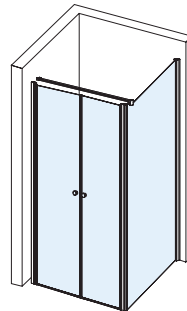

Vouw-pendeldeur

70 x 197 cm (690-710 mm)
80 x 197 cm (790-810 mm)
90 x 197 cm (890-910 mm)

Pendeldeuren

70 x 197 cm (690-710 mm)
80 x 197 cm (790-810 mm)
90 x 197 cm (890-910 mm)
100 x 197 cm (990-1010 mm)
120 x 197 cm (1190-1210 mm)

Inline (2 vaste delen)

120 x 197 cm (1190-1210 mm)
130 x 197 cm (1290-1310 mm)
140 x 197 cm (1390-1410 mm)

Swingdeur (i.c.m. zijwand)

80 x 197 cm (790-800 mm)
90 x 197 cm (890-900 mm)
100 x 197 cm (990-1000 mm)

Swingdeur 2-delig (i.c.m. zijwand)

80 x 197 cm (792-802 mm)
90 x 197 cm (892-902 mm)
100 x 197 cm (992-1002 mm)
110 x 197 cm (1092-1102 mm)
120 x 197 cm (1192-1202 mm)

Vouw-pendeldeur (i.c.m. zijwand)

80 x 197 cm (790-800 mm)
90 x 197 cm (890-900 mm)

Pendeldeuren (i.c.m. zijwand)

80 x 197 cm (790-800 mm)
90 x 197 cm (890-900 mm)
100 x 197 cm (990-1000 mm)

Zijwand

80 x 197 cm (785-795 mm)
90 x 197 cm (885-895 mm)
100 x 197 cm (985-995 mm)

Code douches

- ◇ De Code serie is uitgevoerd met 6 mm veiligheidsglas (helder of met gesatineerde band) en zilver hoogglans afwerking.
- ◇ Deze serie is links en rechts te monteren.
- ◇ Code is voorzien van een antikalk coating.