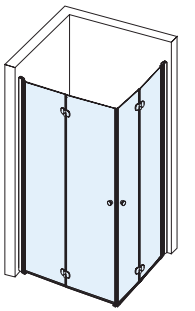

Pendeldeuren (i.c.m. zijwand)

80 x 197 cm (790-800 mm)
90 x 197 cm (890-900 mm)
100 x 197 cm (990-1000 mm)

Zijwand

80 x 197 cm (785-795 mm)
90 x 197 cm (885-895 mm)
100 x 197 cm (985-995 mm)

Code douches

- ◇ De Code serie is uitgevoerd met 6 mm veiligheidsglas (helder of met gesatineerde band) en zilver hoogglans afwerking.
- ◇ Deze serie is links en rechts te monteren.
- ◇ Code is voorzien van een antikalk coating.

Zijwand (voor pendeldeuren)
 80 x 197 cm (792-802 mm)
 90 x 197 cm (892-902 mm)
 100 x 197 cm (992-1002 mm)

Kwart rond 2-delig
 80 x 80 x 197 cm (781-791 mm)
 90 x 90 x 197 cm (881-891 mm)
 100 x 100 x 197 cm (981-991 mm)

Kwart rond 4-delig
 80 x 80 x 197 cm (788-798 mm)
 90 x 90 x 197 cm (888-898 mm)
 100 x 100 x 197 cm (988-998 mm)

Hoekinstap 2-delig
 80 x 80 x 197 cm (785-795 mm)
 90 x 90 x 197 cm (885-895 mm)
 100 x 100 x 197 cm (985-995 mm)

Hoekinstap 4-delig
 80 x 80 x 197 cm (792-802 mm)
 90 x 90 x 197 cm (892-902 mm)
 100 x 100 x 197 cm (992-1002 mm)

Vouw-pendel hoekinstap
 80 x 80 x 197 cm (785-795 mm)
 90 x 90 x 197 cm (885-895 mm)
 100 x 100 x 197 cm (985-995 mm)