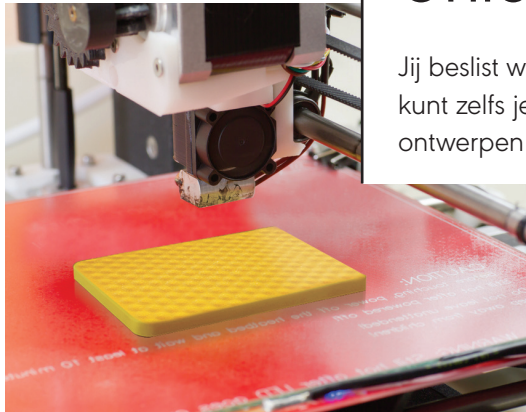

Uniek

Jij beslist welke stijl bij jou past. Je kunt zelfs je eigen, unieke accenten ontwerpen en laten 3D printen.

Design douches

- Vele oplossingen; in iedere badkamer past wel een Custom.
- Deuren met een vast deel: Zo draai je om bijvoorbeeld een gemonteerde radiator heen en maak je optimaal gebruik van je ruimte.