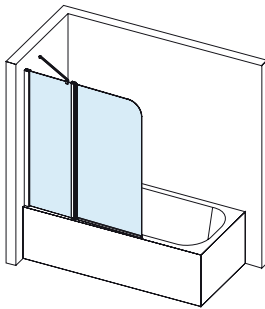

Badwand 2-delig
110 x 152 cm (1090-1100 mm)
130 x 152 cm (1290-1300 mm)