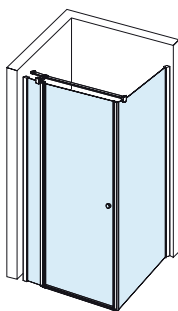

Badwanden

- ◆ De 1-delige badwand is een transparante oplossing die volledig naar binnen en naar buiten toe draait.
- ◆ De 2-delige badwand heeft 1 vast glaspaneel. Het draaideel komt zo minder snel tegen bijvoorbeeld een radiator of kraan.
- ◆ De vouw/pendel badwand is een extra brede wand die in 2 delen helemaal weg te draaien is. En dat is wel zo handig.

Programma

Inloop A3

80 x 197 cm (785-795 mm)
90 x 197 cm (885-895 mm)
100 x 197 cm (985-995 mm)
120 x 197 cm (1185-1195 mm)

Inloop A1

80 x 197 x 30 cm (785-795 mm)
90 x 197 x 30 cm (885-895 mm)
100 x 197 x 30 cm (985-995 mm)
120 x 197 x 30 cm (1185-1195 mm)

Vouw-pendeldeur

70 x 197 cm (690-710 mm)
80 x 197 cm (790-810 mm)
90 x 197 cm (890-910 mm)

Pendeldeuren

70 x 197 cm (690-710 mm)
80 x 197 cm (790-810 mm)
90 x 197 cm (890-910 mm)
100 x 197 cm (990-1010 mm)
120 x 197 cm (1190-1210 mm)

Inline (2 vaste delen)

120 x 197 cm (1190-1210 mm)
130 x 197 cm (1290-1310 mm)
140 x 197 cm (1390-1410 mm)

Draaideur (i.c.m. zijwand)

80 x 197 cm (790-800 mm)
90 x 197 cm (890-900 mm)
100 x 197 cm (990-1000 mm)