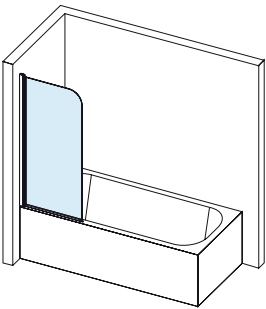

Badwanden

- ◆ De 1-delige badwand is een transparante oplossing die volledig naar binnen en naar buiten toe draait.
- ◆ De 2-delige badwand heeft 1 vast glaspaneel. Het draaideel komt zo minder snel tegen bijvoorbeeld een radiator of kraan.
- ◆ De vouw/pendel badwand is een extra brede wand die in 2 delen helemaal weg te draaien is. En dat is wel zo handig.

Zijwand (voor pendeldeuren)
 80 x 197 cm (792-802 mm)
 90 x 197 cm (892-902 mm)
 100 x 197 cm (992-1002 mm)

Kwart rond 2-delig
 80 x 80 x 197 cm (781-791 mm)
 90 x 90 x 197 cm (881-891 mm)
 100 x 100 x 197 cm (981-991 mm)

Kwart rond 4-delig
 80 x 80 x 197 cm (788-798 mm)
 90 x 90 x 197 cm (888-898 mm)
 100 x 100 x 197 cm (988-998 mm)

Hoekinstap 2-delig
 80 x 80 x 197 cm (785-795 mm)
 90 x 90 x 197 cm (885-895 mm)
 100 x 100 x 197 cm (985-995 mm)

Hoekinstap 4-delig
 80 x 80 x 197 cm (792-802 mm)
 90 x 90 x 197 cm (892-902 mm)
 100 x 100 x 197 cm (992-1002 mm)

Vouw-pendel hoekinstap
 80 x 80 x 197 cm (785-795 mm)
 90 x 90 x 197 cm (885-895 mm)
 100 x 100 x 197 cm (985-995 mm)