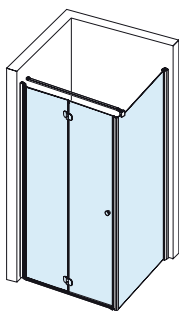

Vouw-pendeldeur (i.c.m. zijwand)

80 x 197 cm (790-800 mm)
90 x 197 cm (890-900 mm)