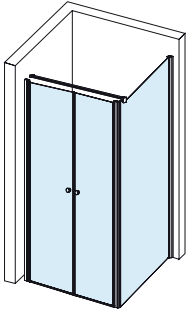

Badwanden

- ◆ De 1-delige badwand is een transparante oplossing die volledig naar binnen en naar buiten toe draait.
- ◆ De 2-delige badwand heeft 1 vast glaspaneel. Het draaideel komt zo minder snel tegen bijvoorbeeld een radiator of kraan.
- ◆ De vouw/pendel badwand is een extra brede wand die in 2 delen helemaal weg te draaien is. En dat is wel zo handig.

Pendeldeuren (i.c.m. zijwand)

80 x 197 cm (790-800 mm)
90 x 197 cm (890-900 mm)
100 x 197 cm (990-1000 mm)

Zijwand

80 x 197 cm (785-795 mm)
90 x 197 cm (885-895 mm)
100 x 197 cm (985-995 mm)

Code douches

- ◇ De Code serie is uitgevoerd met 6 mm veiligheidsglas (helder of met gesatineerde band) en zilver hoogglans afwerking.
- ◇ Code is voorzien van een antikalk coating.

Zijwand (voor pendeldeuren)
 80 x 197 cm (792-802 mm)
 90 x 197 cm (892-902 mm)
 100 x 197 cm (992-1002 mm)

Kwart rond 2-delig
 80 x 80 x 197 cm (781-791 mm)
 90 x 90 x 197 cm (881-891 mm)
 100 x 100 x 197 cm (981-991 mm)

Kwart rond 4-delig
 80 x 80 x 197 cm (788-798 mm)
 90 x 90 x 197 cm (888-898 mm)
 100 x 100 x 197 cm (988-998 mm)

Hoekinstap 2-delig
 80 x 80 x 197 cm (785-795 mm)
 90 x 90 x 197 cm (885-895 mm)
 100 x 100 x 197 cm (985-995 mm)