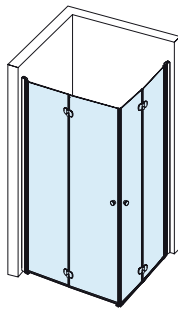

Pendeldeuren (i.c.m. zijwand)

80 x 197 cm (790-800 mm)
90 x 197 cm (890-900 mm)
100 x 197 cm (990-1000 mm)

Zijwand

80 x 197 cm (785-795 mm)
90 x 197 cm (885-895 mm)
100 x 197 cm (985-995 mm)

Code douches

- ◇ De Code serie is uitgevoerd met 6 mm veiligheidsglas (helder of met gesatineerde band) en zilver hoogglans afwerking.
- ◇ Code is voorzien van een antikalk coating.

Zijwand (voor pendeldeuren)
 80 x 197 cm (792-802 mm)
 90 x 197 cm (892-902 mm)
 100 x 197 cm (992-1002 mm)

Kwart rond 2-delig
 80 x 80 x 197 cm (781-791 mm)
 90 x 90 x 197 cm (881-891 mm)
 100 x 100 x 197 cm (981-991 mm)

Kwart rond 4-delig
 80 x 80 x 197 cm (788-798 mm)
 90 x 90 x 197 cm (888-898 mm)
 100 x 100 x 197 cm (988-998 mm)

Hoekinstap 2-delig
 80 x 80 x 197 cm (785-795 mm)
 90 x 90 x 197 cm (885-895 mm)
 100 x 100 x 197 cm (985-995 mm)

Hoekinstap 4-delig
 80 x 80 x 197 cm (792-802 mm)
 90 x 90 x 197 cm (892-902 mm)
 100 x 100 x 197 cm (992-1002 mm)

Vouw-pendel hoekinstap
 80 x 80 x 197 cm (785-795 mm)
 90 x 90 x 197 cm (885-895 mm)
 100 x 100 x 197 cm (985-995 mm)