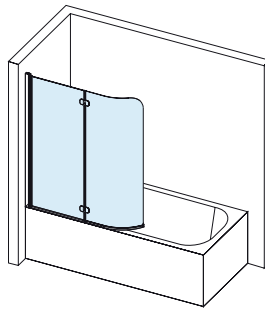

Kwart rond 4-delig
 80 x 80 x 197 cm (788-798 mm)
 90 x 90 x 197 cm (888-898 mm)
 100 x 100 x 197 cm (988-998 mm)

Hoekinstap 2-delig
 80 x 80 x 197 cm (785-795 mm)
 90 x 90 x 197 cm (885-895 mm)
 100 x 100 x 197 cm (985-995 mm)

Hoekinstap 4-delig
 80 x 80 x 197 cm (792-802 mm)
 90 x 90 x 197 cm (892-902 mm)
 100 x 100 x 197 cm (992-1002 mm)

Vouw-pendel hoekinstap
 80 x 80 x 197 cm (785-795 mm)
 90 x 90 x 197 cm (885-895 mm)
 100 x 100 x 197 cm (985-995 mm)

Badwand 1-delig
 50 x 152 cm (500-510 mm)
 70 x 152 cm (700-710 mm)

Badwand 2-delig
 110 x 152 cm (1090-1100 mm)
 130 x 152 cm (1290-1300 mm)

Vouw-pendel badwand
 130 x 152 cm (1300-1310 mm)

Voor meer en/of technische informatie scan de QR code, vraag je verkoopmedewerker of kijk op: