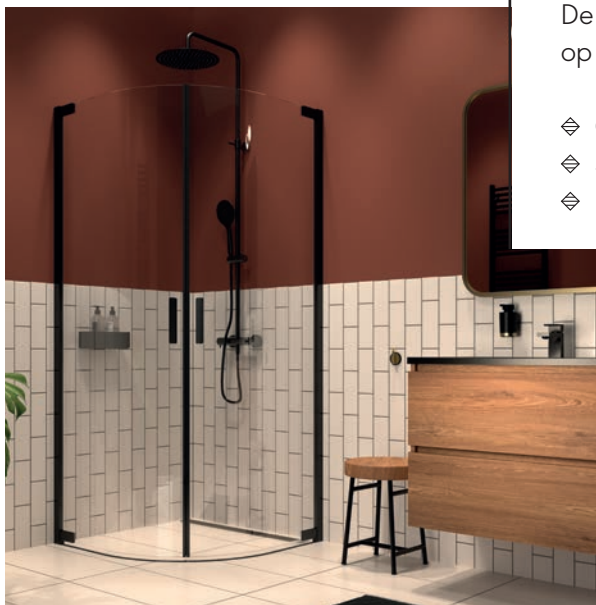

inc.

Ruim en robuust

Antikalklaag op 8 mm
dik veiligheidsglas

Met geïntegreerde
douchemand

In tijdloos zilver of
industriële mat zwart

Met autoclose functie

sealskin 

Bijzondere eigenschappen

De Inc. van Sealskin biedt volop voordelen op het gebied van:

- ◆ Gebruiksgemak
- ◆ Schoonmaakgemak
- ◆ Installatiegemak

Gebruiksgemak

Bijzondere eigenschappen en diverse doucheoplossingen:

- ◆ Kies zelf op welke hoogte jij jouw douchemand monteert
- ◆ Meer opbergplek nodig? Extra douchemanden zijn los te bestellen
- ◆ Het softclose-systeem op de schuifdeuren vangt de beweging van de deuren op en sluit ze vervolgens zachtjes
- ◆ Alle deuren hebben een autoclose functie. Het douchewater blijft daarmee in je douche
- ◆ De douchewanden zijn maar liefst 2 meter hoog, voor meer warmte en comfort tijdens het douchen

Egaal douchebeslag

De vlak afgewerkte scharnieren en muurprofielen zorgen ervoor dat je de douche eenvoudig schoon kan maken.

Installatiegemak

Inc. is dankzij een aantal slimme eigenschappen, eenvoudig zelf te installeren:

- ◆ Inc. is maar liefst 20 mm verstelbaar. Je douche past dus vrijwel altijd
- ◆ Alle douches zijn omkeerbaar, je kunt hem als linker- en rechterserie plaatsen
- ◆ Het glas van de zijwanden en inloofdouches plaats je met een speciale klempees. Boren en schroeven is niet meer nodig
- ◆ De stabilisatiesteun is eenvoudig in te korten en onder iedere gewenste hoek te plaatsen