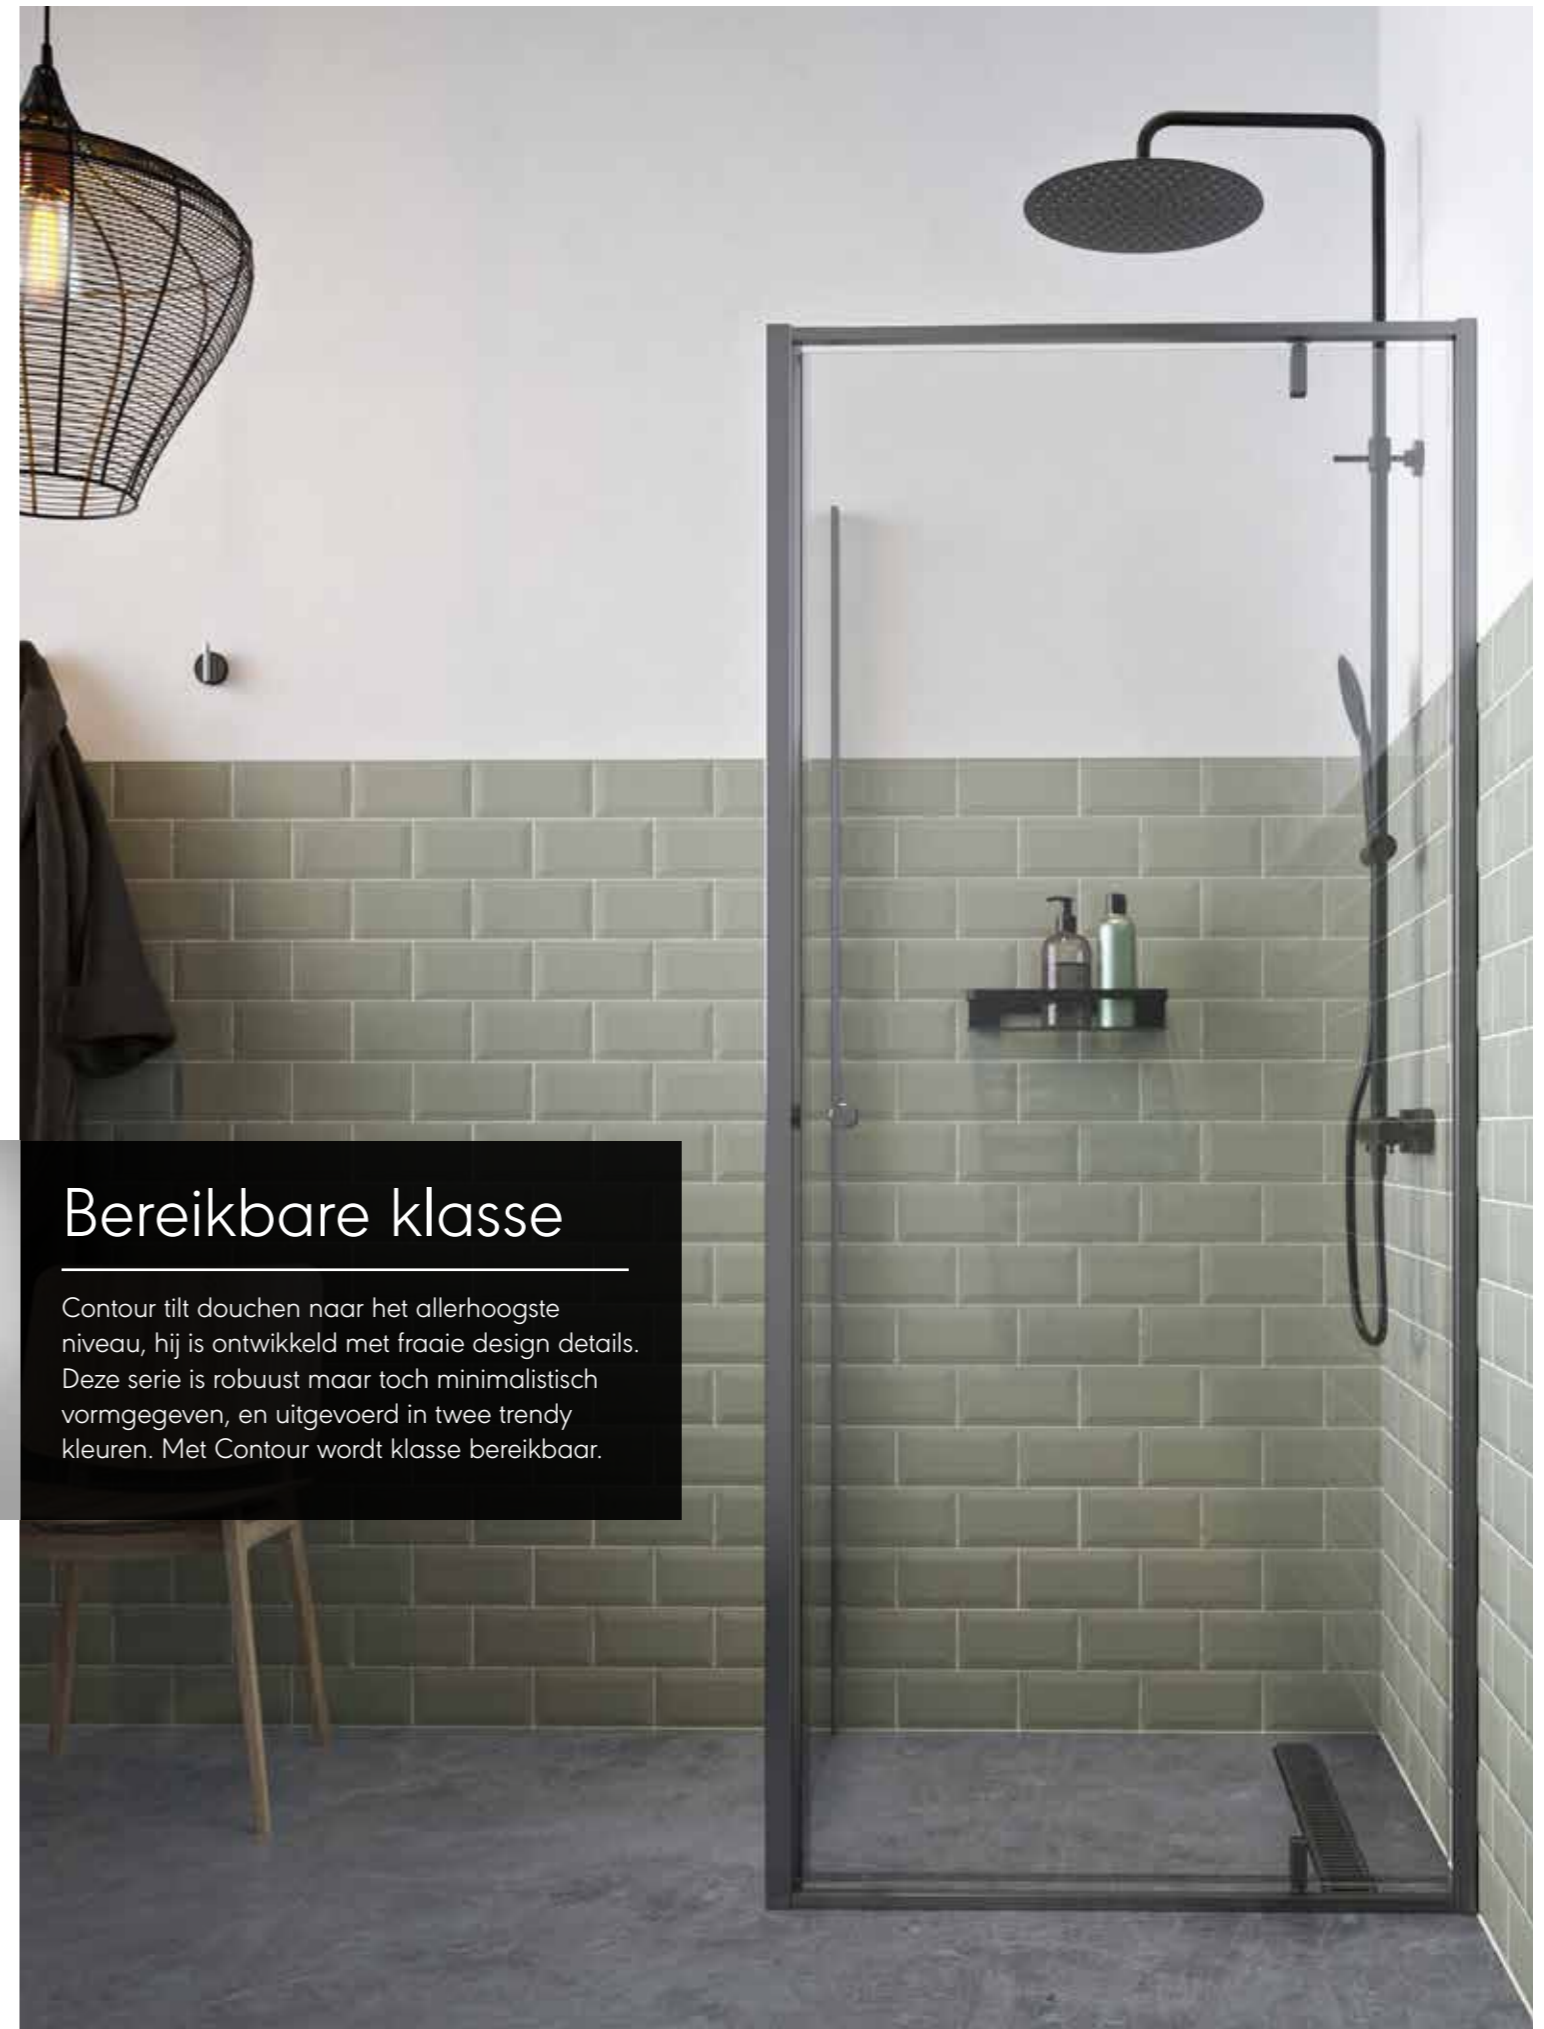

contour

Bereikbare klasse

Verkrijgbaar in trendy
mat zwart, fris mat wit,
verfijnd mat grijs, stoer
geborsteld RVS en luxe
geborsteld goud

Unieke douches met
minimalistisch kader

Stoer en industrieel

Minimalistisch kader

Douches met een kader rondom het glas staan bekend als zeer stabiele douches, die vele jaren meegaan en die het water het beste in je douche houden. Zoveel metaal is niet altijd mooi, gelukkig hebben we bij Contour de profielen tot wel 50% smaller gemaakt. Het resultaat is een douche die duurzaam is met een minimalistische en transparante uitstraling.

Bereikbare klasse

Contour tilt douchen naar het allerhoogste niveau, hij is ontwikkeld met fraaie design details. Deze serie is robuust maar toch minimalistisch vormgegeven, en uitgevoerd in twee trendy kleuren. Met Contour wordt klasse bereikbaar.

Stoer & industrieel

- De 2 meter hoge Contour is beschikbaar in vijf eigentijdse afwerkingen: trendy mat zwart, fris mat wit, verfijnd mat grijs, stoer geborsteld RVS en luxe geborsteld goud.
- Al deze varianten maken van je douche een krachtig design statement die je nieuwe badkamer helemaal afmaakt.