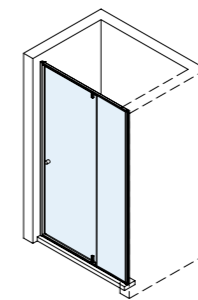

Contour douches

- ◆ Unieke douches met minimalistisch kader
- ◆ De Contour serie is uitgevoerd met 6 mm veiligheidsglas met antikalklaag
- ◆ Verkrijgbaar in mat zwart, mat grijs, mat wit, geborsteld RVS en geborsteld goud
- ◆ De maatvoering in mm is de werkelijke maatvoering. (nismaat bij nisdeuren of tot de buitenzijde van het profiel bij cabines en inloofdouches)
- ◆ Contour is links en rechts te monteren

Programma

Inloop A3
 90x200 cm (875-885 mm)
 100x200 cm (975-985 mm)
 120x200 cm (1175-1185 mm)
 140x200 cm (1375-1385 mm)

Swingdeur
 90x200 cm (892-908 mm)

Tweedelige swingdeur
 100x200 cm (992-1008 mm)

Schuifdeur
 120x200 cm (1192 - 1208 mm)
 140x200 cm (1392 - 1408 mm)

Swingdeur met zijwand
 90x90x200 cm
 (876-884x873-888 mm)

Tweedelige swingdeur met zijwand
 100x100x200 cm

Schuifdeur met zijwand
 120x90x200 cm
 (1176-1184x873-888 mm)
 140x90x200 cm
 (1376-1384x873-888 mm)