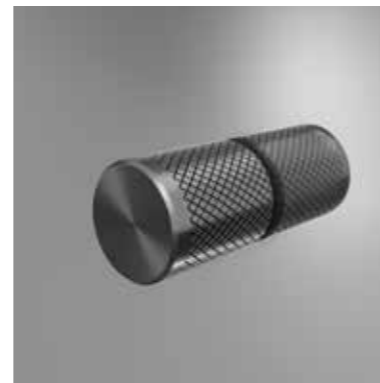

contour

Bereikbare klasse

Verkrijgbaar in trendy
mat zwart, fris mat wit,
verfijnd mat grijs, stoer
geborsteld RVS en luxe
geborsteld goud

Unieke douches met
minimalistisch kader

Stoer en industrieel

Minimalistisch kader

Douches met een kader rondom het glas staan bekend als zeer stabiele douches, die vele jaren meegaan en die het water het beste in je douche houden. Zoveel metaal is niet altijd mooi, gelukkig hebben we bij Contour de profielen tot wel 50% smaller gemaakt. Het resultaat is een douche die duurzaam is met een minimalistische en transparante uitstraling.

Stoer & industrieel

- De 2 meter hoge Contour is beschikbaar in vijf eigentijdse afwerkingen: trendy mat zwart, fris mat wit, verfijnd mat grijs, stoer geborsteld RVS en luxe geborsteld goud.
- Al deze varianten maken van je douche een krachtig design statement die je nieuwe badkamer helemaal afmaakt.

Installatiegemak

Een Contour douche is snel en eenvoudig te plaatsen, zo is de zijwand voorzien van een klemsysteem. Boren is niet meer nodig en je kunt de zijwand heel eenvoudig afstellen voor een perfecte plaatsing!