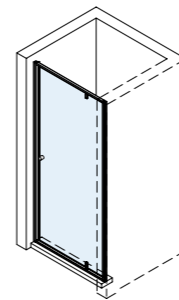

Contour douches

- ◆ Unieke douches met minimalistisch kader
- ◆ De Contour serie is uitgevoerd met 6 mm veiligheidsglas met antikalklaag
- ◆ Verkrijgbaar in mat zwart, mat grijs, mat wit, geborsteld RVS en geborsteld goud
- ◆ De maatvoering in mm is de werkelijke maatvoering. (nismaat bij nisdeuren of tot de buitenzijde van het profiel bij cabines en inloofdouches)
- ◆ Contour is links en rechts te monteren

Programma

Inloop A3
 90x200 cm (875-885 mm)
 100x200 cm (975-985 mm)
 120x200 cm (1175-1185 mm)
 140x200 cm (1375-1385 mm)

Swingdeur
 90x200 cm (892-908 mm)

Tweedelige swingdeur
 100x200 cm (992-1008 mm)