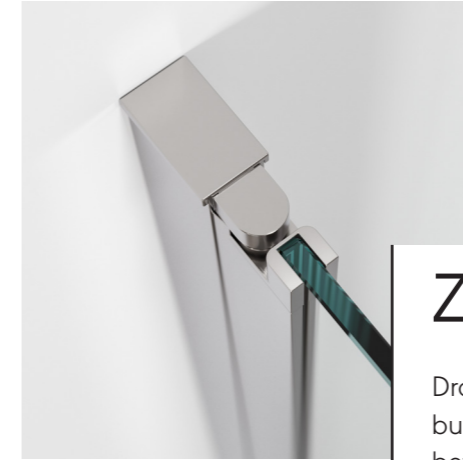

## Gemak binnen handbereik

Met Hooked-douches is gemak binnen handbereik. Ze zijn eenvoudig schoon te houden, sluiten de draaideuren vanzelf en heb je jouw handdoek altijd bij de hand.

Voor een echte eye-catcher in je badkamer, kun je ook een Hooked-douche kiezen in een trendy, matzwarte afwerking.

## Geïntegreerde handdoekhaak

De unieke uitsparing in de inloopdouchewand en de speciaal ontworpen deurgrepen van de draaideuren zijn te gebruiken als handdoekhaak.

## Extra hoog

Hooked-douches zijn maar liefst 2 meter hoog en de meeste draaideuren scharnieren direct op de muur. Dit zorgt voor een gevoel van luxe en ruimtelijkheid. Door de hoogte blijft de warmte ook beter in je douche, waardoor je optimaal kunt genieten.