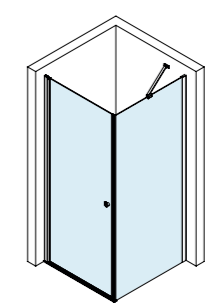

## Programma

**Inloop A3**  
75x200 cm (740-760 mm)\*

**Inloop A3**  
90x200 cm (870-890 mm)\*  
120x200 cm (1170-1190 mm)\*  
140x200 cm (1370-1390 mm)\*

**Draaideur**  
90x200 cm (890-920 mm)\*  
100x200 cm (990-1020 mm)

**Draaideur (extra verstelbaar)**  
90x200 cm (850-950 mm)  
100x200 cm (950-1050 mm)

**Pendeldeur**  
90x200 cm (885-915 mm)  
100x200 cm (985-1015 mm)

**Driedelige schuifdeur**  
80x200 cm (790-810 mm)  
85x200 cm (840-860 mm)  
90x200 cm (880-910 mm)  
95x200 cm (940-960 mm)  
100x200 cm (990-1010 mm)

**Zijwand voor schuifdeur**  
90x200 cm (873-888 mm)

**Draaideur met zijwand**  
90x90x200 cm  
(875-890x875-890 mm)\*  
100x100x200 cm  
(975-990x975-990 mm)

**Draaideur met zijwand**  
90x90x200 cm  
(830-930x873-888 mm)  
100x100x200 cm  
(930-1030x973-988 mm)

**Hoekinstap**  
90x90x200 cm  
(876-891x876-891 mm)  
100x100x200 cm  
(976-991x976-991 mm)

**Hoekinstap met schuifdeuren**  
90x90x200 cm  
(873-888x873-888 mm)

**Kwartrond**  
90x90x200 cm  
(876-891x876-891 mm)  
100x100x200 cm  
(976-991x976-991 mm)