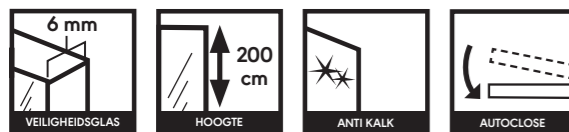

**Zijwand voor schuifdeur**  
90x200 cm (873-888 mm)

**Draaideur met zijwand**  
90x90x200 cm  
(875-890x875-890 mm)\*  
100x100x200 cm  
(975-990x975-990 mm)

**Draaideur met zijwand**  
90x90x200 cm  
(830-930x873-888 mm)  
100x100x200 cm  
(930-1030x973-988 mm)

**Hoekinstap**  
90x90x200 cm  
(876-891x876-891 mm)  
100x100x200 cm  
(976-991x976-991 mm)

**Hoekinstap met schuifdeuren**  
90x90x200 cm  
(873-888x873-888 mm)

**Kwartrond**  
90x90x200 cm  
(876-891x876-891 mm)  
100x100x200 cm  
(976-991x976-991 mm)

## Hooked-douches

- ◆ Met een hoogte van maar liefst 2 meter is iedere Hooked douche te plaatsen op een douchebak of direct op de vloer
- ◆ Hooked is uitgevoerd met 6 mm helder veiligheidsglas, voorzien van een antikalklaag en een zilver hoogglans profielafwerking
- ◆ De serie is als linker- en rechterversie te monteren
- ◆ De meeste modellen hebben een handige, geïntegreerde haak
- ◆ Enkele modellen zijn ook verkrijgbaar in trendy mat zwart