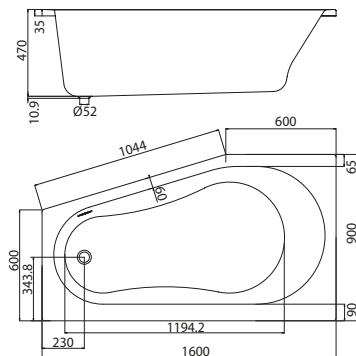

PROGRAMMA BADEN.

Trend mono bad
160 x 70 cm, 45 cm diep
170 x 75 cm, 46 cm diep

Trend duo bad
180 x 80 cm, 49 cm diep

Optimo mono bad
170 x 75 cm, 47 cm diep

Optimo duo bad
180 x 80 cm, 47 cm diep
190 x 90 cm, 47 cm diep

Optimo douche bad
180 x 80 cm, 47 cm diep

Optimo compact bad
L 160 x 90 x 60 cm, 47 cm diep
R 160 x 60 x 90 cm, 47 cm diep

Optimo mini bad
120 x 70 cm, 45 cm diep

Optimo hoek bad
135 x 135 cm, 47 cm diep