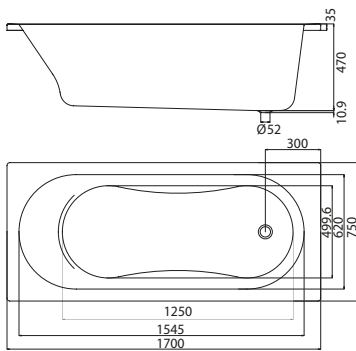

BEHALVE VOOR HELDER GLAS KUN JE OOK KIEZEN VOOR GLAS MET EEN GESATINEERDE BAND VOOR MEER PRIVACY TIJDENS HET DOUCHEN IN BAD.

BADWANDEN

- ◆ Je kunt kiezen voor een 1-delige badwand die direct scharniert vanaf de muur.
- ◆ Er zijn ook extra brede badwanden die bestaan uit 2 delen. Daarbij heb je dan de keuze uit een combinatie van een vast deel met een draaibaar deel of een vouw/pendel-variant die in 2 delen helemaal weg te draaien is. Super handig met in- en uitstappen. En met schoonmaken.

PROGRAMMA BADEN.

Trend mono bad
160 x 70 cm, 45 cm diep
170 x 75 cm, 46 cm diep

Trend duo bad
180 x 80 cm, 49 cm diep

Optimo mono bad
170 x 75 cm, 47 cm diep

Optimo duo bad
180 x 80 cm, 47 cm diep
190 x 90 cm, 47 cm diep

Optimo douche bad
180 x 80 cm, 47 cm diep

Optimo compact bad
L 160 x 90 x 60 cm, 47 cm diep
R 160 x 60 x 90 cm, 47 cm diep

Optimo mini bad
120 x 70 cm, 45 cm diep

Optimo hoek bad
135 x 135 cm, 47 cm diep