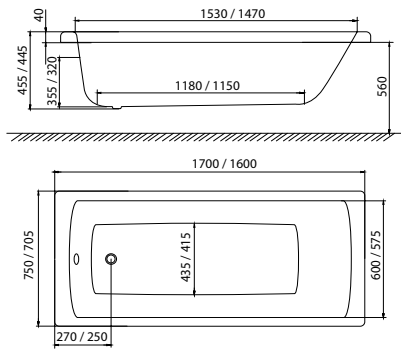

PROGRAMMA BADEN.

Trend mono bad
160 x 70 cm, 45 cm diep
170 x 75 cm, 46 cm diep

Trend duo bad
180 x 80 cm, 49 cm diep

Optimo mono bad
170 x 75 cm, 47 cm diep

Optimo duo bad
180 x 80 cm, 47 cm diep
190 x 90 cm, 47 cm diep

Optimo douche bad
180 x 80 cm, 47 cm diep

Optimo compact bad
L 160 x 90 x 60 cm, 47 cm diep
R 160 x 60 x 90 cm, 47 cm diep

Optimo mini bad
120 x 70 cm, 45 cm diep

Optimo hoek bad
135 x 135 cm, 47 cm diep