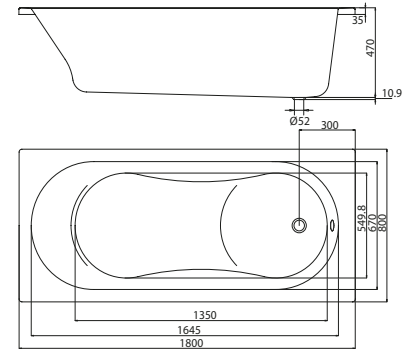

PROGRAMMA BADEN.

Trend mono bad
160 x 70 cm, 45 cm diep
170 x 75 cm, 46 cm diep

Trend duo bad
180 x 80 cm, 49 cm diep

Optimo mono bad
170 x 75 cm, 47 cm diep

Optimo duo bad
180 x 80 cm, 47 cm diep
190 x 90 cm, 47 cm diep

Optimo douche bad
180 x 80 cm, 47 cm diep

Optimo compact bad
L 160 x 90 x 60 cm, 47 cm diep
R 160 x 60 x 90 cm, 47 cm diep

Optimo mini bad
120 x 70 cm, 45 cm diep

Optimo hoek bad
135 x 135 cm, 47 cm diep