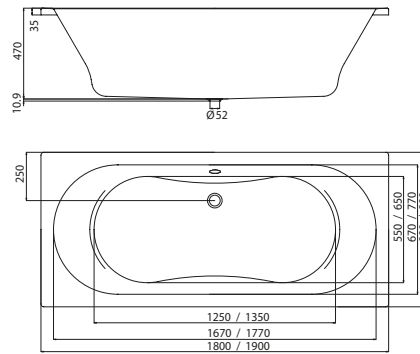

PROGRAMMA BADEN.

Trend mono bad
160 x 70 cm, 45 cm diep
170 x 75 cm, 46 cm diep

Trend duo bad
180 x 80 cm, 49 cm diep

Optimo mono bad
170 x 75 cm, 47 cm diep

Optimo duo bad
180 x 80 cm, 47 cm diep
190 x 90 cm, 47 cm diep

Optimo douche bad
180 x 80 cm, 47 cm diep

Optimo compact bad
L 160 x 90 x 60 cm, 47 cm diep
R 160 x 60 x 90 cm, 47 cm diep

Optimo mini bad
120 x 70 cm, 45 cm diep

Optimo hoek bad
135 x 135 cm, 47 cm diep