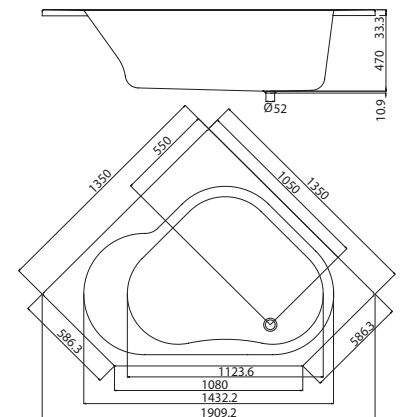

PROGRAMMA BADEN.

Trend mono bad
160 x 70 cm, 45 cm diep
170 x 75 cm, 46 cm diep

Trend duo bad
180 x 80 cm, 49 cm diep

Optimo mono bad
170 x 75 cm, 47 cm diep

Optimo duo bad
180 x 80 cm, 47 cm diep
190 x 90 cm, 47 cm diep

Optimo douche bad
180 x 80 cm, 47 cm diep

Optimo compact bad
L 160 x 90 x 60 cm, 47 cm diep
R 160 x 60 x 90 cm, 47 cm diep

Optimo mini bad
120 x 70 cm, 45 cm diep

Optimo hoek bad
135 x 135 cm, 47 cm diep