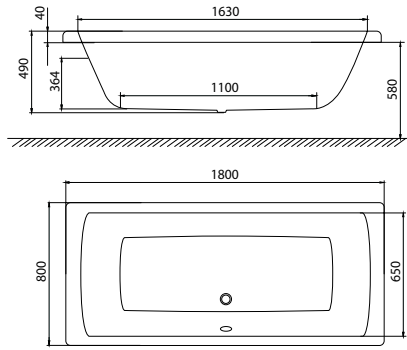

BEHALVE VOOR HELDER GLAS KUN JE OOK KIEZEN VOOR GLAS MET EEN GESATINEERDE BAND VOOR MEER PRIVACY TIJDENS HET DOUCHEN IN BAD.

BADWANDEN

- ◆ Je kunt kiezen voor een 1-delige badwand die direct scharniert vanaf de muur.
- ◆ Er zijn ook extra brede badwanden die bestaan uit 2 delen. Daarbij heb je dan de keuze uit een combinatie van een vast deel met een draaibaar deel of een vouw/pendel-variant die in 2 delen helemaal weg te draaien is. Super handig met in- en uitstappen. En met schoonmaken.

PROGRAMMA BADEN.

Trend mono bad
160 x 70 cm, 45 cm diep
170 x 75 cm, 46 cm diep

Trend duo bad
180 x 80 cm, 49 cm diep

Optimo mono bad
170 x 75 cm, 47 cm diep

Optimo duo bad
180 x 80 cm, 47 cm diep
190 x 90 cm, 47 cm diep

Optimo douche bad
180 x 80 cm, 47 cm diep

Optimo compact bad
L 160 x 90 x 60 cm, 47 cm diep
R 160 x 60 x 90 cm, 47 cm diep

Optimo mini bad
120 x 70 cm, 45 cm diep

Optimo hoek bad
135 x 135 cm, 47 cm diep