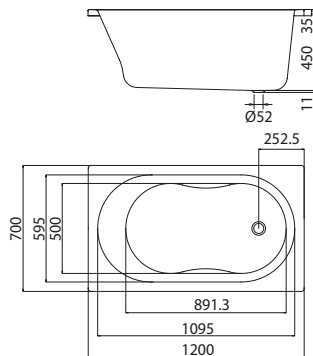

PROGRAMMA BADEN.

Trend mono bad
160 x 70 cm, 45 cm diep
170 x 75 cm, 46 cm diep

Trend duo bad
180 x 80 cm, 49 cm diep

Optimo mono bad
170 x 75 cm, 47 cm diep

Optimo duo bad
180 x 80 cm, 47 cm diep
190 x 90 cm, 47 cm diep

Optimo douche bad
180 x 80 cm, 47 cm diep

Optimo compact bad
L 160 x 90 x 60 cm, 47 cm diep
R 160 x 60 x 90 cm, 47 cm diep

Optimo mini bad
120 x 70 cm, 45 cm diep

Optimo hoek bad
135 x 135 cm, 47 cm diep

PROGRAMMA BADWANDEN.

105 1-delige badwand
70 x 140 cm

105 2-delige badwand
100 x 140 cm

Code 1-delige badwand
50 x 152 cm
70 x 152 cm

Code 2-delige badwand
110 x 152 cm
130 x 152 cm

Code vouw/pendel badwand
130 x 152 cm