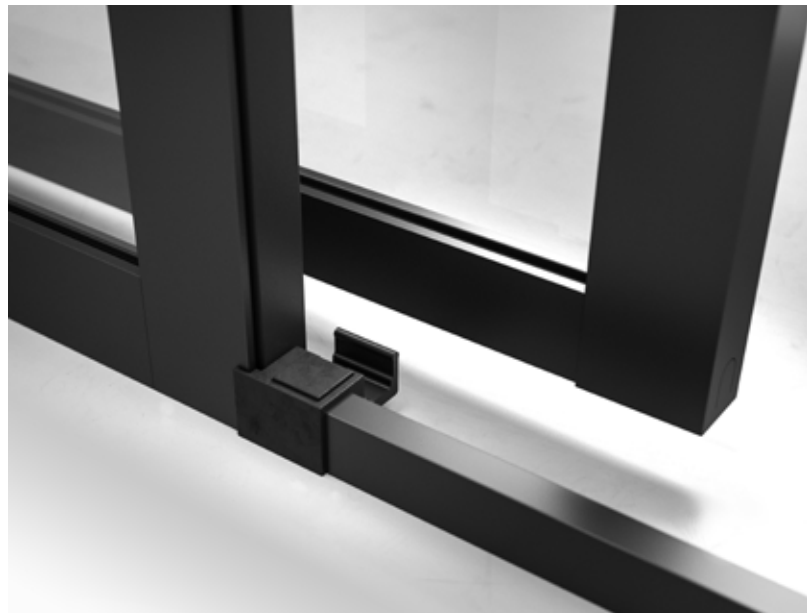

Detail van doordacht design. Een Soho® draaideur kan met of zonder dorpel gemonteerd worden. Zonder is strakker. Er kán dan wat water onder de deur doorsijpelen. Mét een - elegante - dorpel is die kans vrijwel afwezig.

Detail van zorgeloos onderhoud. Standaard is de Soho® schuifdeur voorzien van een easy-clean systeem. Met een vingerdruk ontkoppel je eenvoudig het schuivende deel van het vaste deel. Het glas hangt dan vrij van het vaste deel en is volledig bereikbaar voor onderhoud.