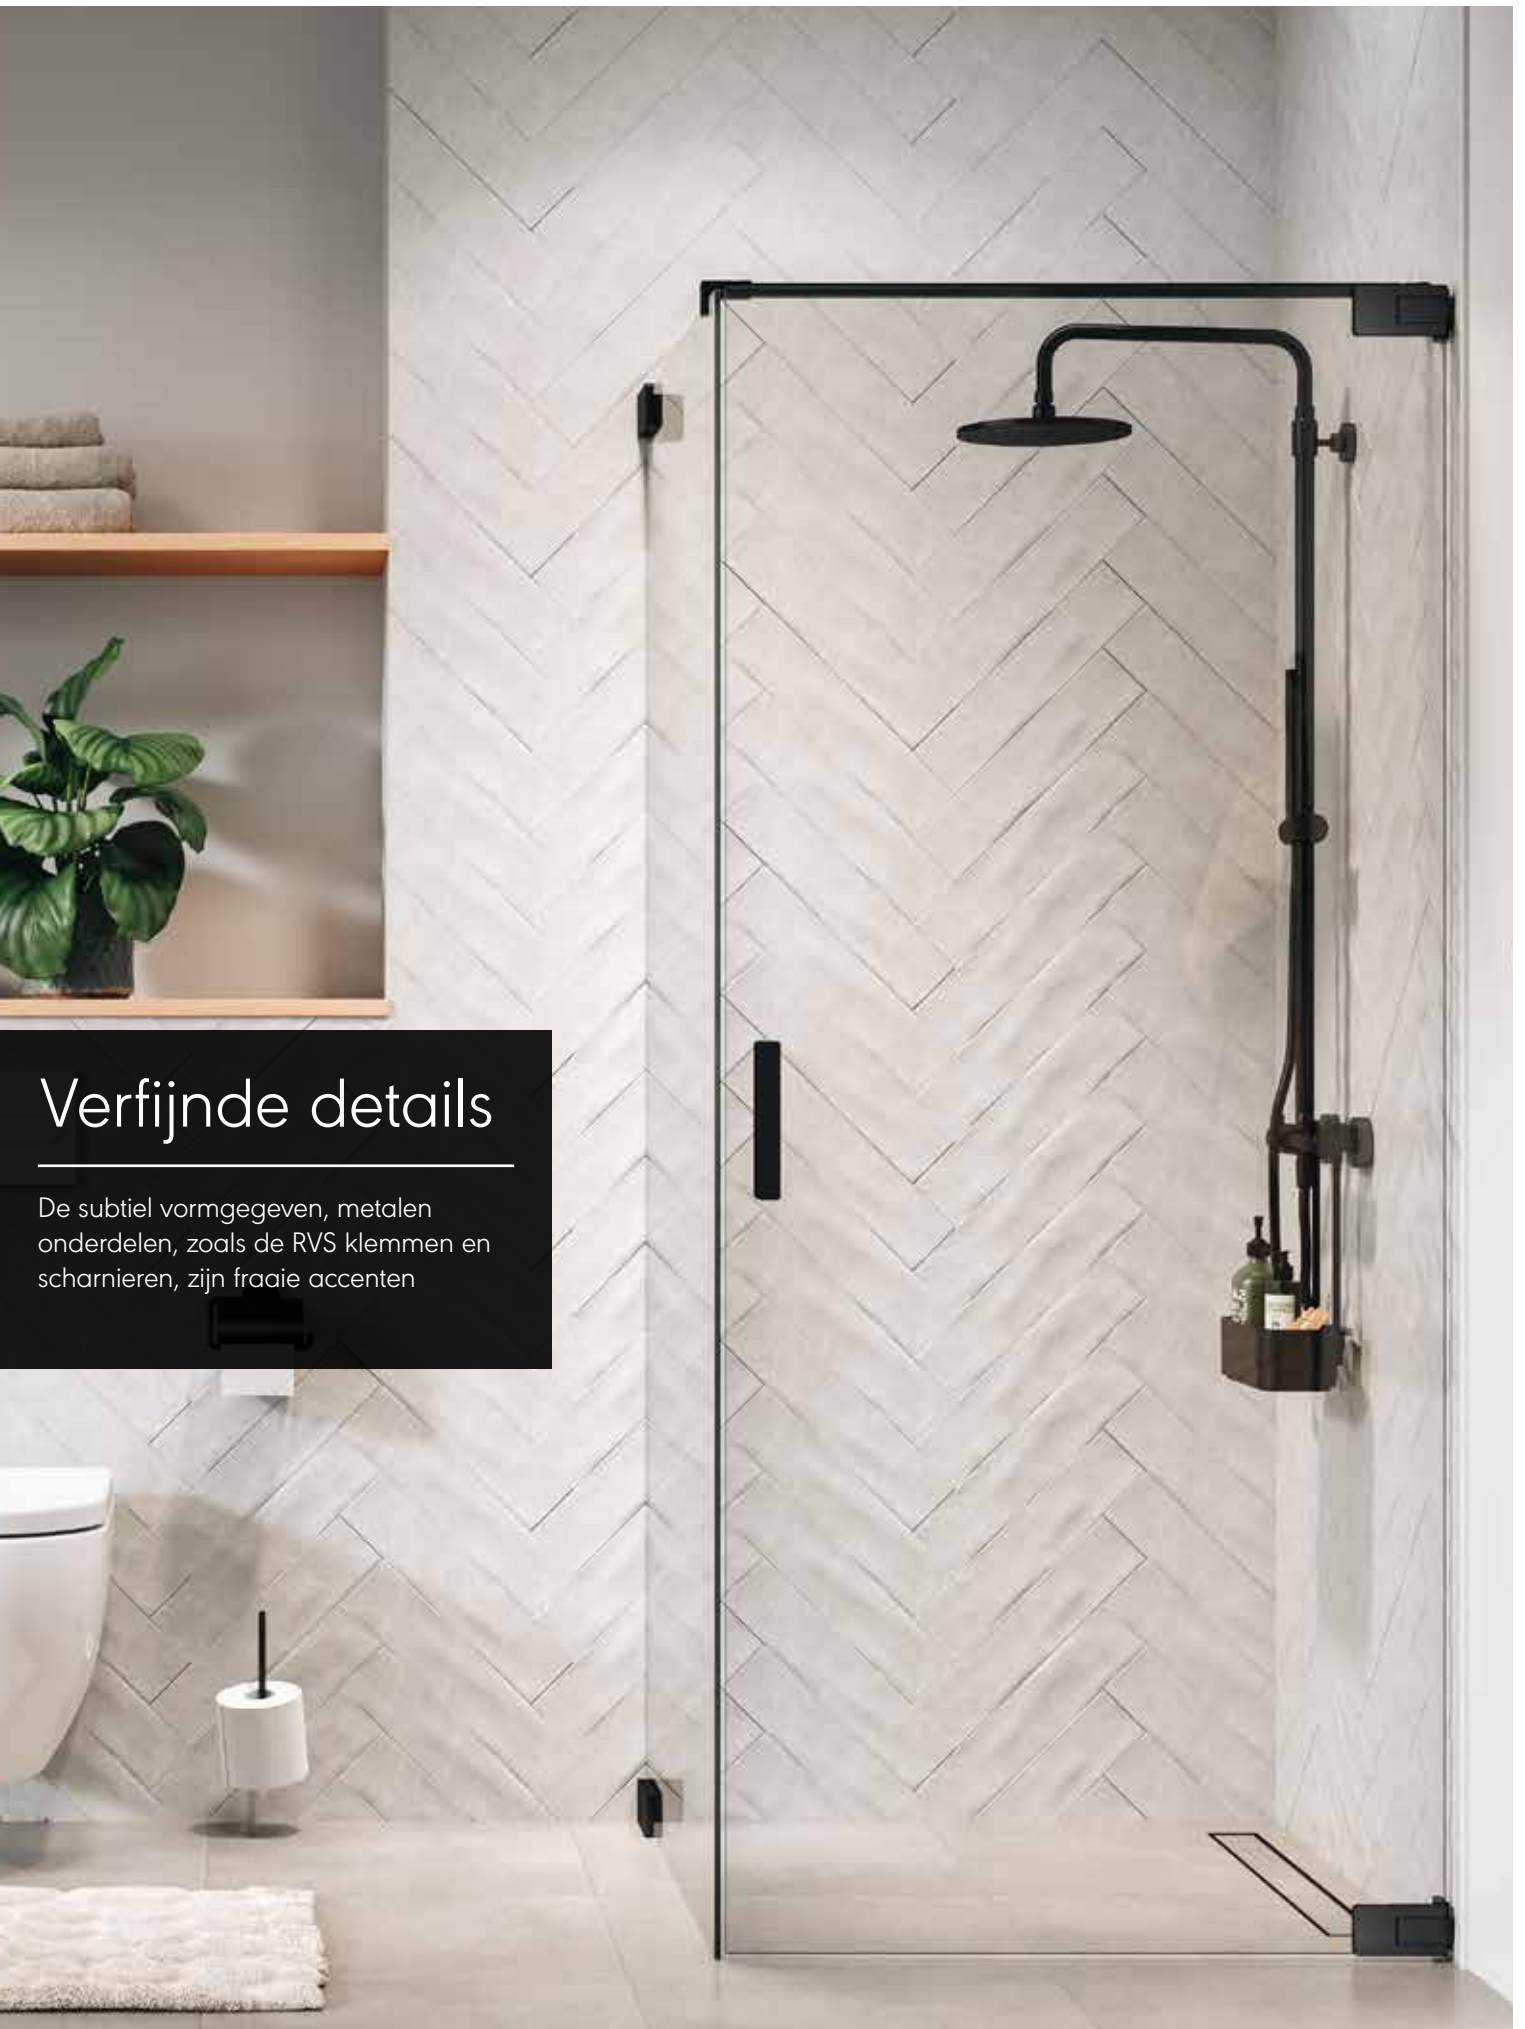

Maximale transparantie

Het profielloze ontwerp met 2 meter hoog, transparant veiligheidsglas en subtiele accenten zorgt ervoor dat je badkamer optisch groter lijkt.

Kleurkeuze

De metalen onderdelen zijn beschikbaar in vier trendy kleuren, zodat jouw Pure ook perfect past bij jouw smaak en stijl.

- ◆ Tijdloos zilver hoogglans zorgt voor een douche die opgaat in zijn omgeving.
- ◆ Stoer matzwart past bij een robuuste stijl met onderdelen die gezien mogen worden.
- ◆ Gunmetal grijs kent een licht geborstelde afwerking die je douche een verfijnde uitstraling geeft.
- ◆ Geborsteld goud is het summum van hotel chique. Zo kun je iedere dag douchen in weelde.